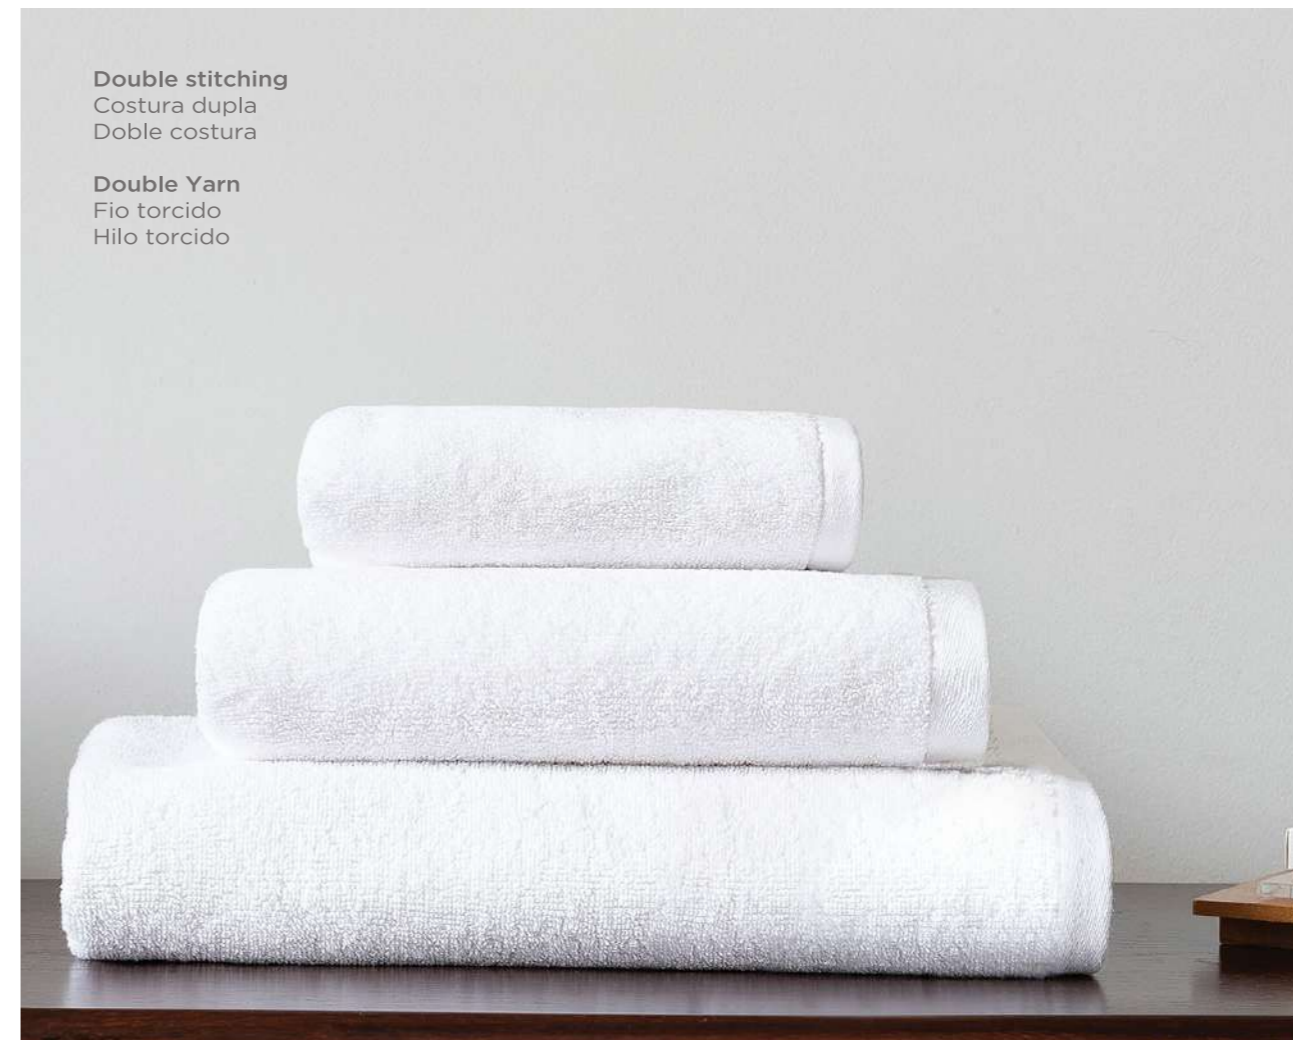

Double stitching
Costura dupla
Doble costura

Double Yarn
Fio torcido
Hilo torcido