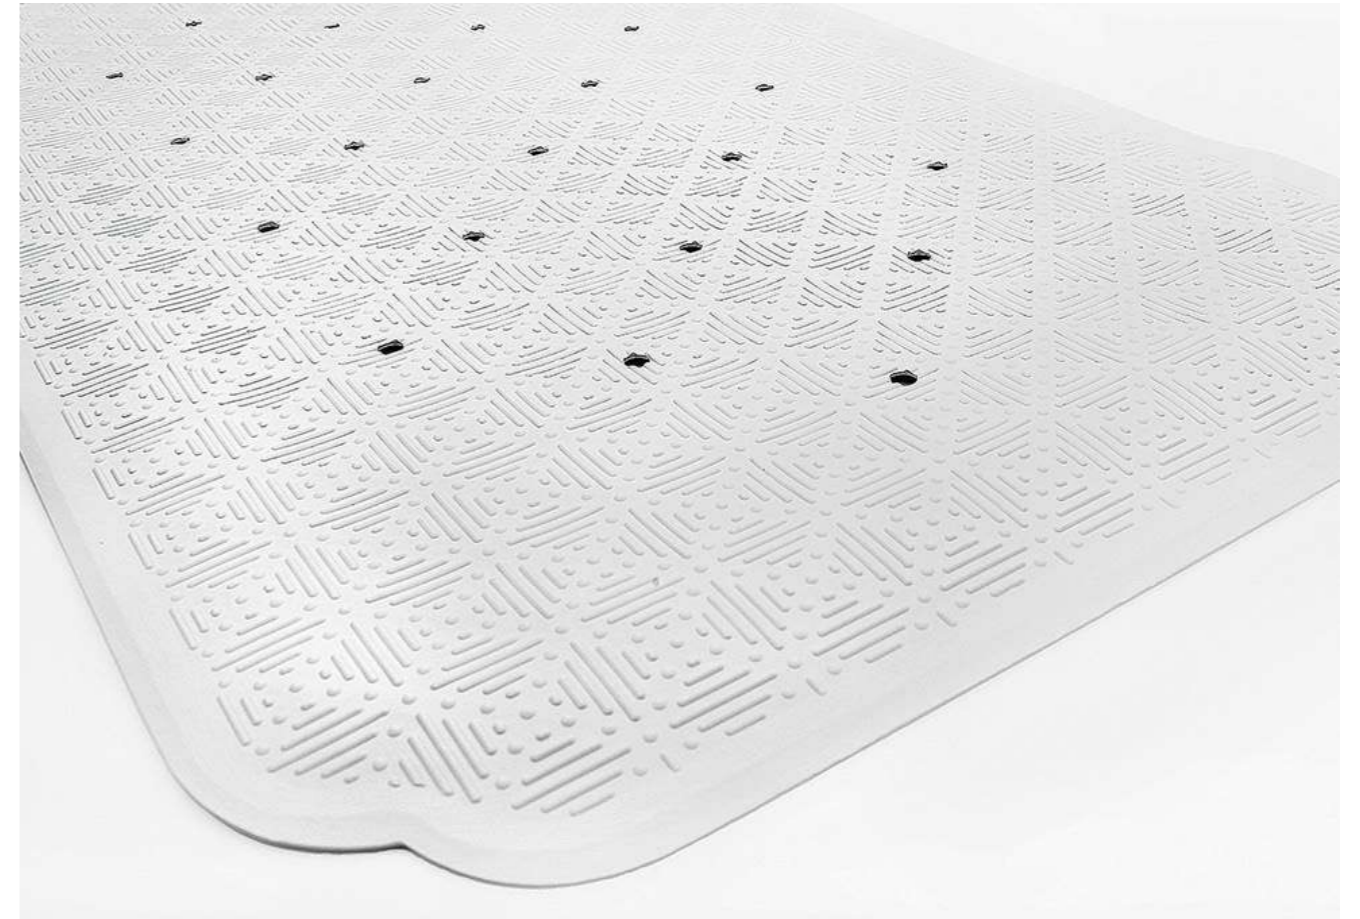

CAIRO

BATH INSERTS
Tapete de Banheira
Alfombras de Bañera

100% Natural Rubber
100% Borracha Natural
100% Caucho Natural

WHITE
40 x 70cm 130 37 71 00001
53 x 53cm 130 37 82 00001

Ecological and environmentally sustainable material
Material ecológico e ambientalmente sustentável
Material ecológico y ambientalmente sostenible

Machine washable
Lavável na máquina
Lavable a máquina