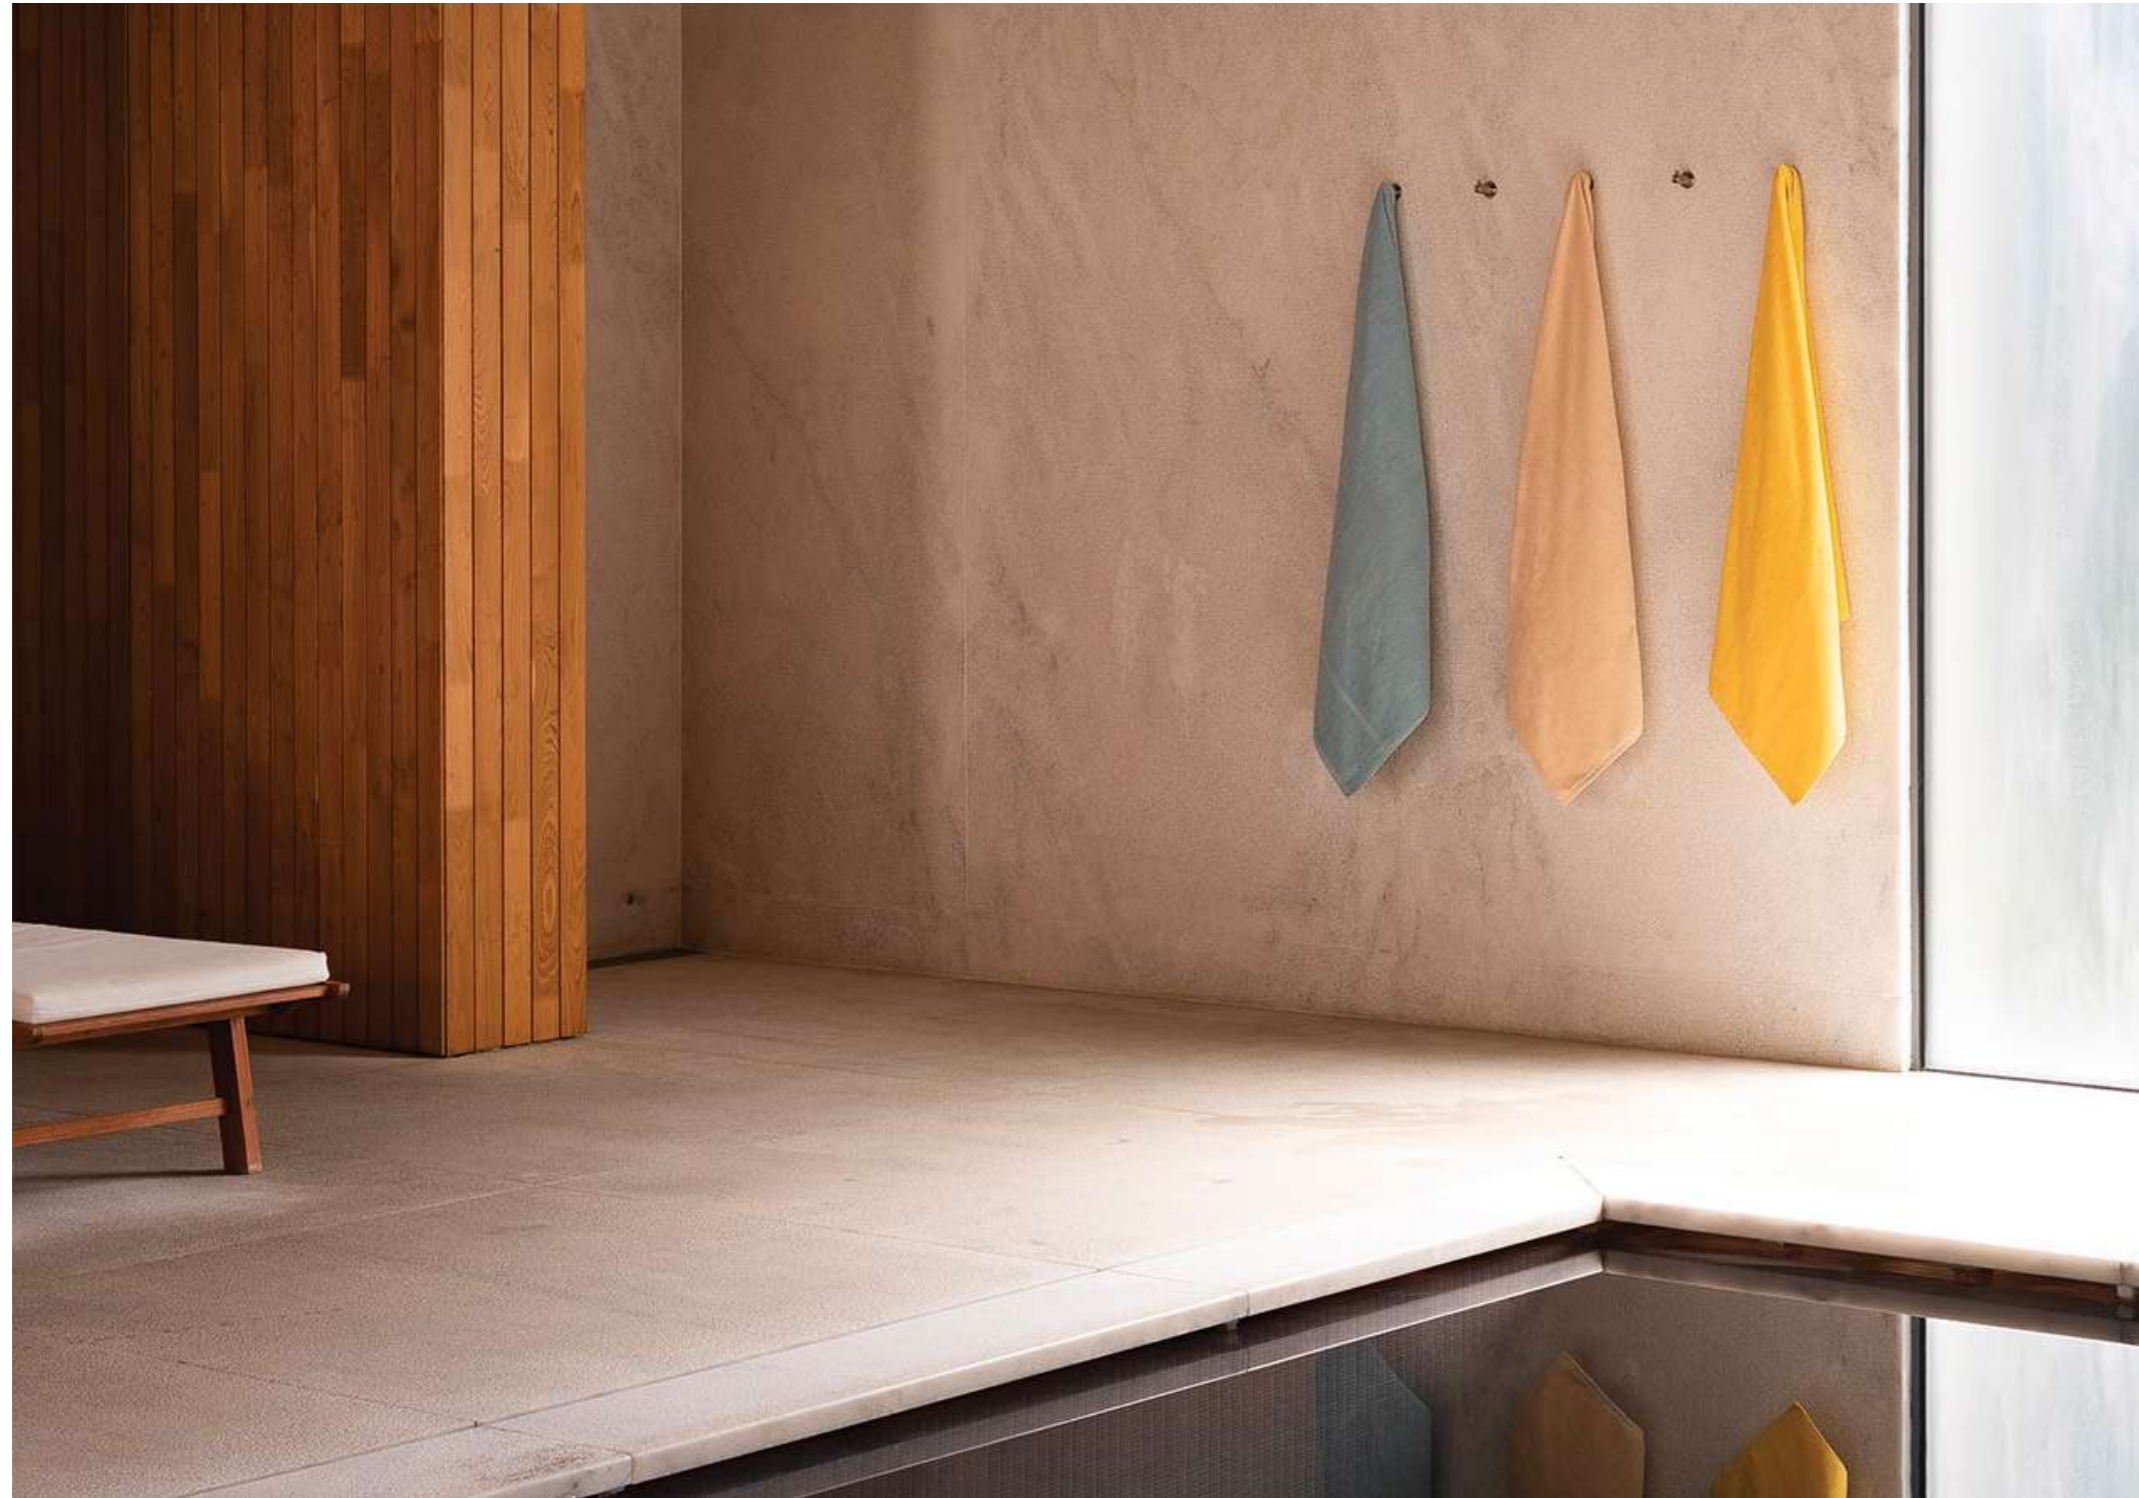

POOL

TOWEL

Toalha

Toalla

100% COTTON | 500 GSM

100% Algodão

100% Algodón

Indanthren dyeing

Tingimento indanthren

Tintura indanthren

90 x 170 cm 141 66 48 ...

Available In:

Sun, sea and bleach resistant.
Colour doesn't fade.

Resistente ao sol, mar e cloro.
Solidez de cor por muito tempo.

Resistente al sol, al mar y al cloro.
Solidez de color durante mucho tiempo.