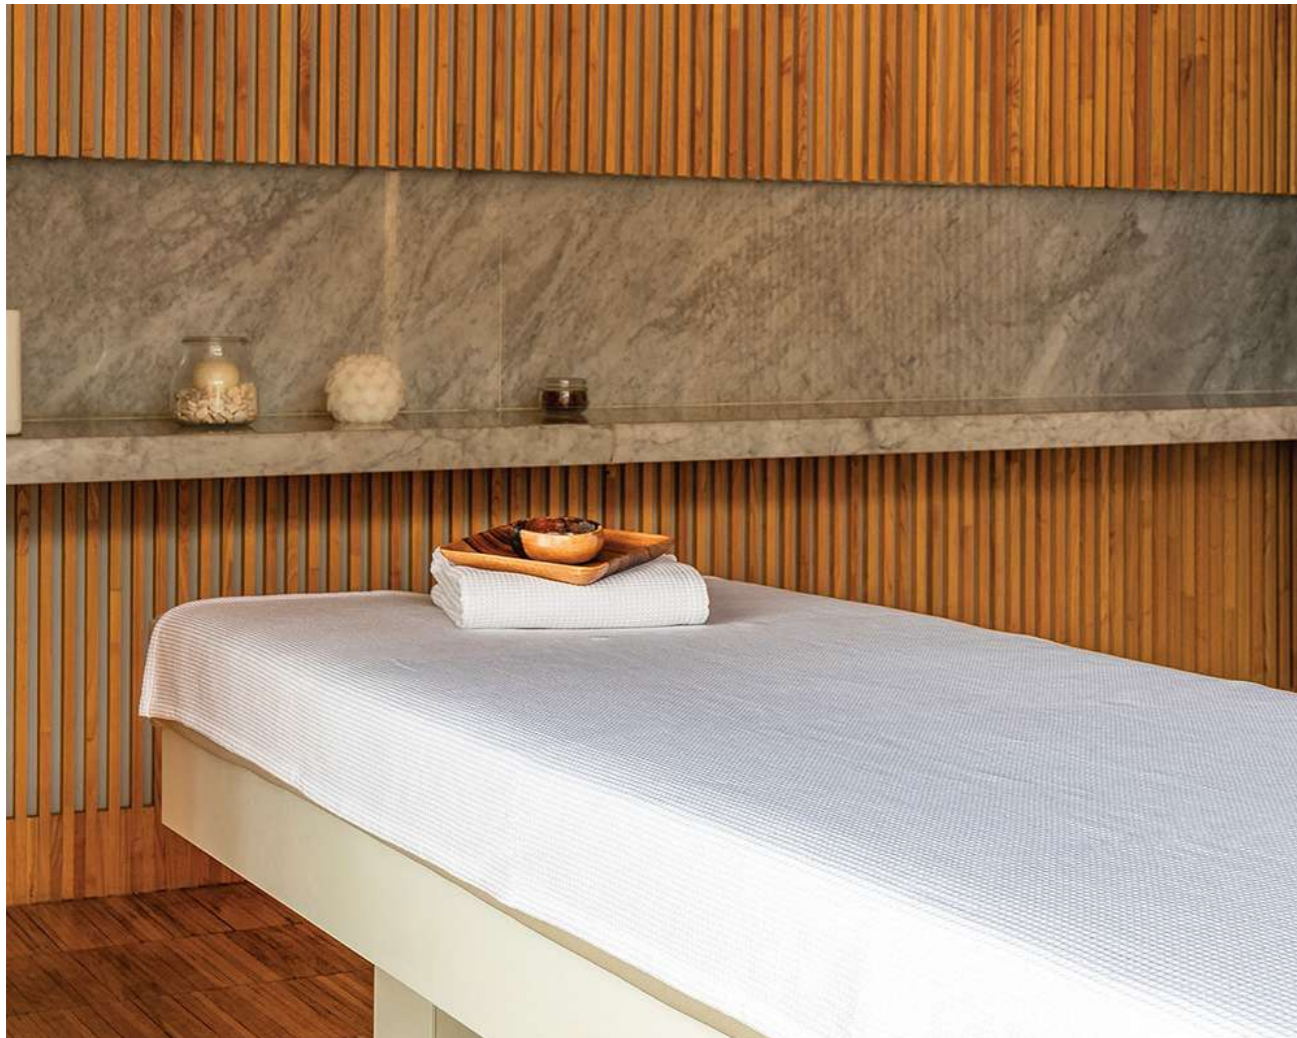

SPA LINEN

LINHA SPA
LÍNEA SPA

TOWELS

HONEY

TOWEL

Toalha
Toalla

100% COTTON | 300 GSM
100% Algodão
100% Algodón

100X200 141 66 7G 20003