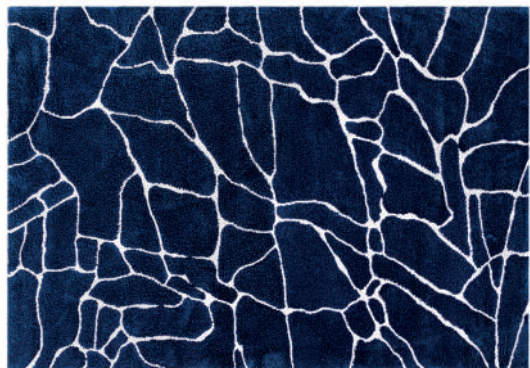

Customizable size

SPINEL

100% TENCEL

140 x 200 cm 311 75 41 10001

200 x 300 cm 311 75 51 10001

Customizable size

BELLA

100% TENCEL